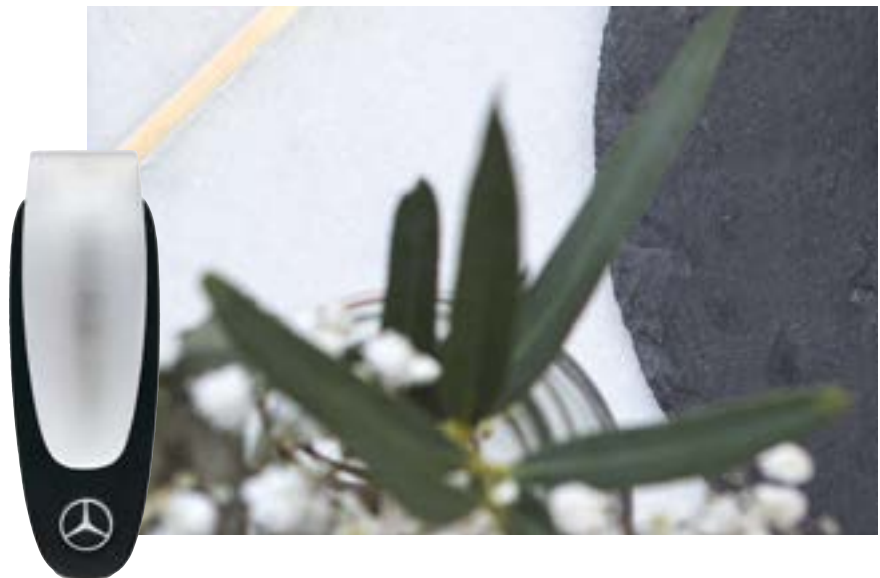

FERMA-BANCONOTE, BUSINESS

Color argento/nero. Acciaio legato. Sviluppato in abbinamento al reparto design Mercedes-Benz. Lunghezza: circa 4,5 cm.

B66954779

CHF 85.- (PCNV*)