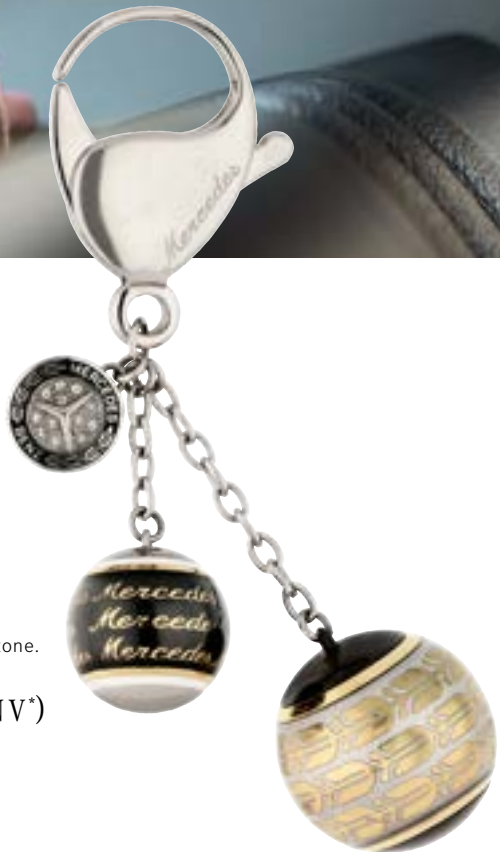

B66043065

CHF 30.- (PCNV*)

**PORTACHIAVI,
SCRITTA MERCEDES CLASSIC**

Acciaio legato. Anello portachiaavi piatto con tre mini-anelli aggiuntivi per sostituire/estrarre rapidamente singole chiavi. Lunghezza: circa 11 cm.

Oro/blu B66041518
Argento/blu B66041675

CHF 63.- (PCNV*)

**PORTACHIAVI
CLASSIC**

Color argento/oro/nero/bianco. Acciaio inossidabile/resina epossidica. Moschettone. Ciondoli diversi. Lunghezza: circa 11 cm.

B66955044 CHF 157.- (PCNV*)

**PORTACHIAVI,
SINDELFINGEN**

Ottone dorato. Anello portachiaavi piatto con tre mini-anelli aggiuntivi per sostituire/estrarre rapidamente singole chiavi. Made in Germany. Lunghezza: circa 9 cm.