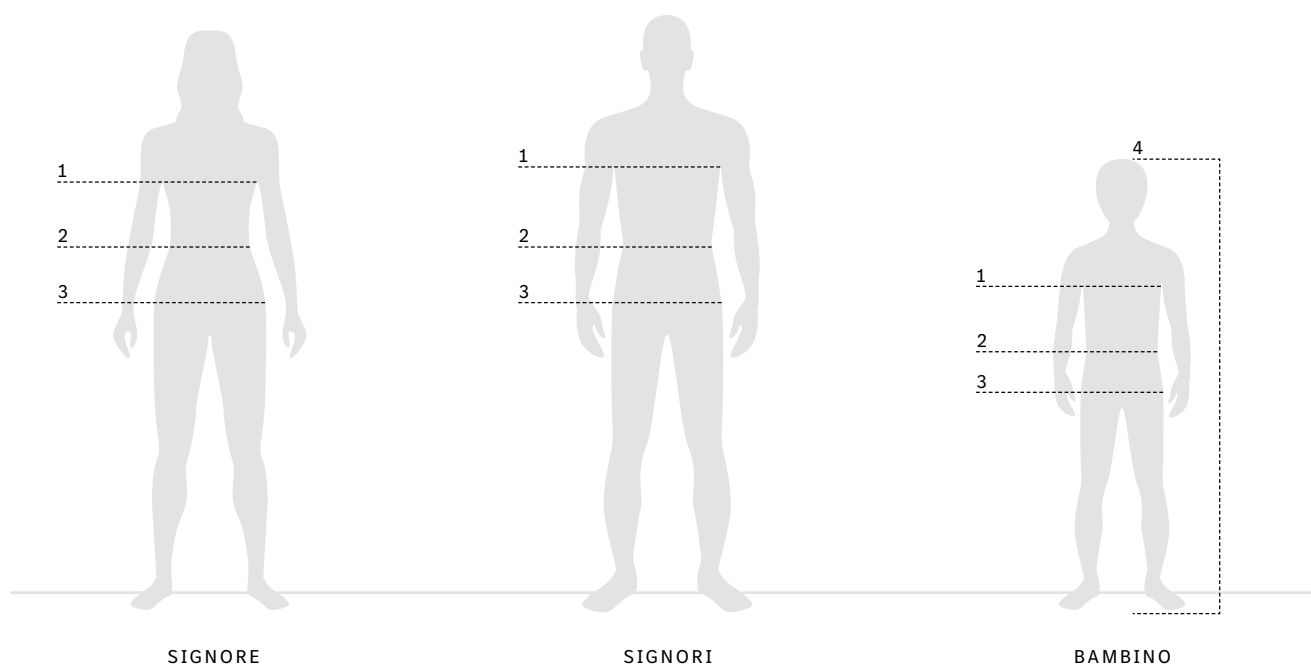

CATEGORIE DI FILTRO DEGLI OCCHIALI DA SOLE

Negli occhiali da sole si distinguono quattro categorie di filtro che riguardano la gradazione delle lenti. Da questa tabella si può capire quale categoria risponda meglio alle proprie esigenze.

Categoria	Capacità filtrante	Protezione solare per condizioni di luminosità
1	20-57%	Protezione leggera per giornate con cielo coperto
2	57-80%	Protezione normale per giornate estive in Europa centrale
3	80-92%	Protezione forte per specchi d'acqua, spiaggia e montagna, Paesi dell'Europa meridionale; una capacità filtrante maggiore del 90% non è adatta alla guida di veicoli!
4	92-97%	Protezione massima per alta montagna e ghiacciai; non adatta alla guida di veicoli!

TABELLE DELLE TAGLIE

Grazie alle seguenti tabelle delle misure potrete individuare e ordinare la taglia giusta. È inoltre importante prendere le misure correttamente: posizionarsi in piedi rilassati, indossare solo la biancheria intima ed effettuare la misurazione a contatto con il corpo, preferibilmente con un metro a nastro. L'operazione sarà più semplice e precisa se effettuata da una seconda persona.

1. **1. Circonferenza torace:** misurare orizzontalmente la circonferenza del torace nel punto più sporgente
2. **2. Circonferenza vita:** misurare la circonferenza della vita senza stringere
3. **3. Circonferenza fianchi:** misurare orizzontalmente la circonferenza dei fianchi nel punto più sporgente
4. **4. Altezza per i bambini:** misurare dalla sommità del capo alla pianta del piede senza scarpe

Attenzione: Per il marchio PUMA e i prodotti tessili ufficiali MERCEDES AMG PETRONAS Motorsport valgono le taglie riportate specificamente.