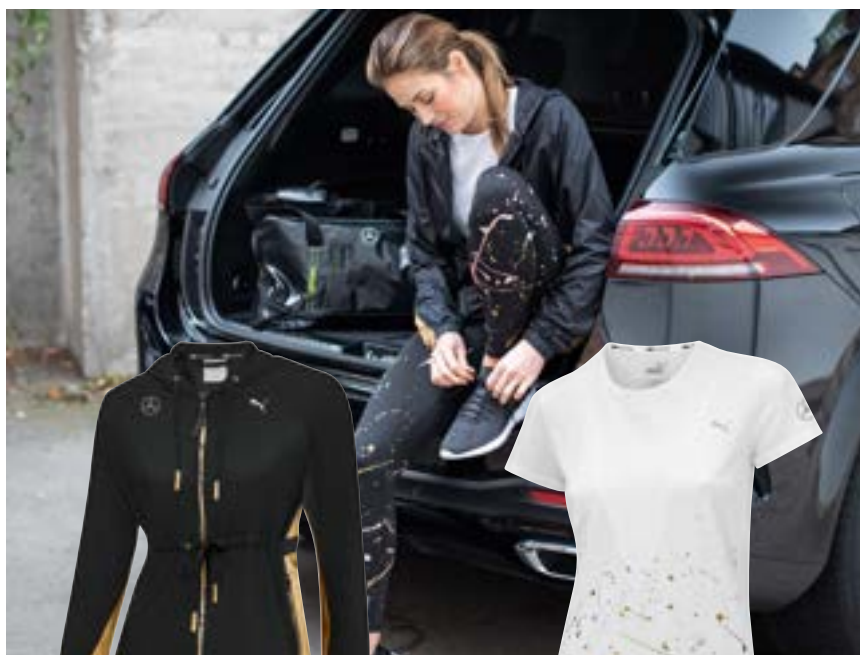

GIACCA A VENTO DA DONNA

Nero. 63% nylon/37% poliestere. windCELL per una perfetta protezione dal vento e dalle intemperie. Cordoncino sul cappuccio e sul girovita. 2 tasche laterali con chiusura lampo. Made for Mercedes-Benz by PUMA. Taglie XS-XL.

B66959064-9068

CHF 119.- (PCNV*)

CAMICIA FUNZIONALE DA DONNA

Colore bianco. 50% poliestere/25% cotone/25% viscosa. Inserti in mesh a V sul davanti. dryCELL per un ottimo trasferimento dell'umidità all'esterno. Stella Mercedes stampata sul braccio. Made for Mercedes-Benz by PUMA. Taglie XS-XL.

B66959069-9073

CHF 50.- (PCNV*)